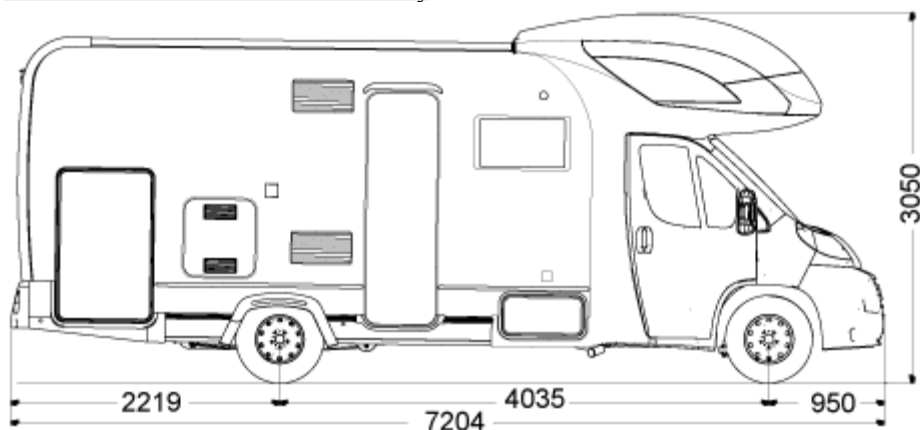

GIORNI Silvio

Via Giacomo MATTEOTTI, 35
31032 Casale sul SILE - Treviso - Italy

Mob: +39 333 771 3388 -
E - Mail : silviogiorni.sg@gmail.com -

Per fine attività "VENDO"

Camper Mansardato "MOBILVETTA NAXOS M41"

su Fiat Ducato 160 Multijet Euro 4
Luglio 2009 - Km 49.500 - Cilindrata 2.999

Condizionatore Cabina guida

Chiusura centralizzata

Immobilizer con telecomando sulla chiave di avviamento.

Telecomando aggiuntivo per seconda copia chiavi

Posti in viaggio 4 - Posti letto totali 6

Sempre tagliando e rimessato al coperto.

Dotazioni Standard:

Doppio serbatoio acqua potabile (tot. lt. 160)

Serbatoio recupero acque grigie (lt. 130)

Cucina gas con 4 fuochi con termocoppia e accensione piezoelettrica,
con scaldavivande e forno.

Boiler gas automatico (lt. 10)

Riscaldamento a gasolio WEBASTO con termoventilazione

Frigo trivalente commutazione automatica (lt. 120) + Congelatore (lt. 30)

Letto matrimoniale in mansarda (con scaletta dedicata in dotazione)

Letto componibile in dinette centrale (130 x 190 cm.)

Letto matrimoniale a poppa regolabile in altezza elettricamente
(con scaletta dedicata in dotazione) utilizzabile sempre

Bagno con wc THETFORD a cassetta (lt. 18)

Doccia separata con porta a soffietto

Doccia con attacco esterno

Cappa aspirante

Compressore con kit Riparazione + Cricco sollevamento

Prese 220Vca e 12Vcc all'interno del mobiletto tv.